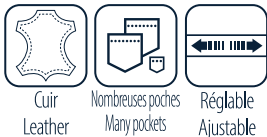

Tablier bavette cuir BREAKING CODES

- 0625 -

**BREA**/**KING**  
CODES

Marine

REFERENCES ET TAILLES

Tailles: TU

Marine: 0625 9999 158

LES + PRODUITS

- ▶ **Ceinture réglable**
- ▶ **Possibilité de bloquer l'extrémité de la sangle ceinture**
- ▶ **Grande double poche**
- ▶ **Bande accroche torchon**
- ▶ **Tour de cou réglable, avec pièce de tissu pour plus de confort**
- ▶ **Rivets de renfort**
- ▶ **Pour préserver votre tablier des projections d'eau ou de graisse, nous vous conseillons de l'imprégner régulièrement de spray de protection spécial cuir.**

TISSUS

Tissu principal : 100% cuir véritable

MARQUAGES

Logo «M» en relief sur la poche.

ENTRETIEN

**Nettoyage à sec par un spécialiste du cuir et des peaux uniquement/ Dry clean by leather and hide specialists only**