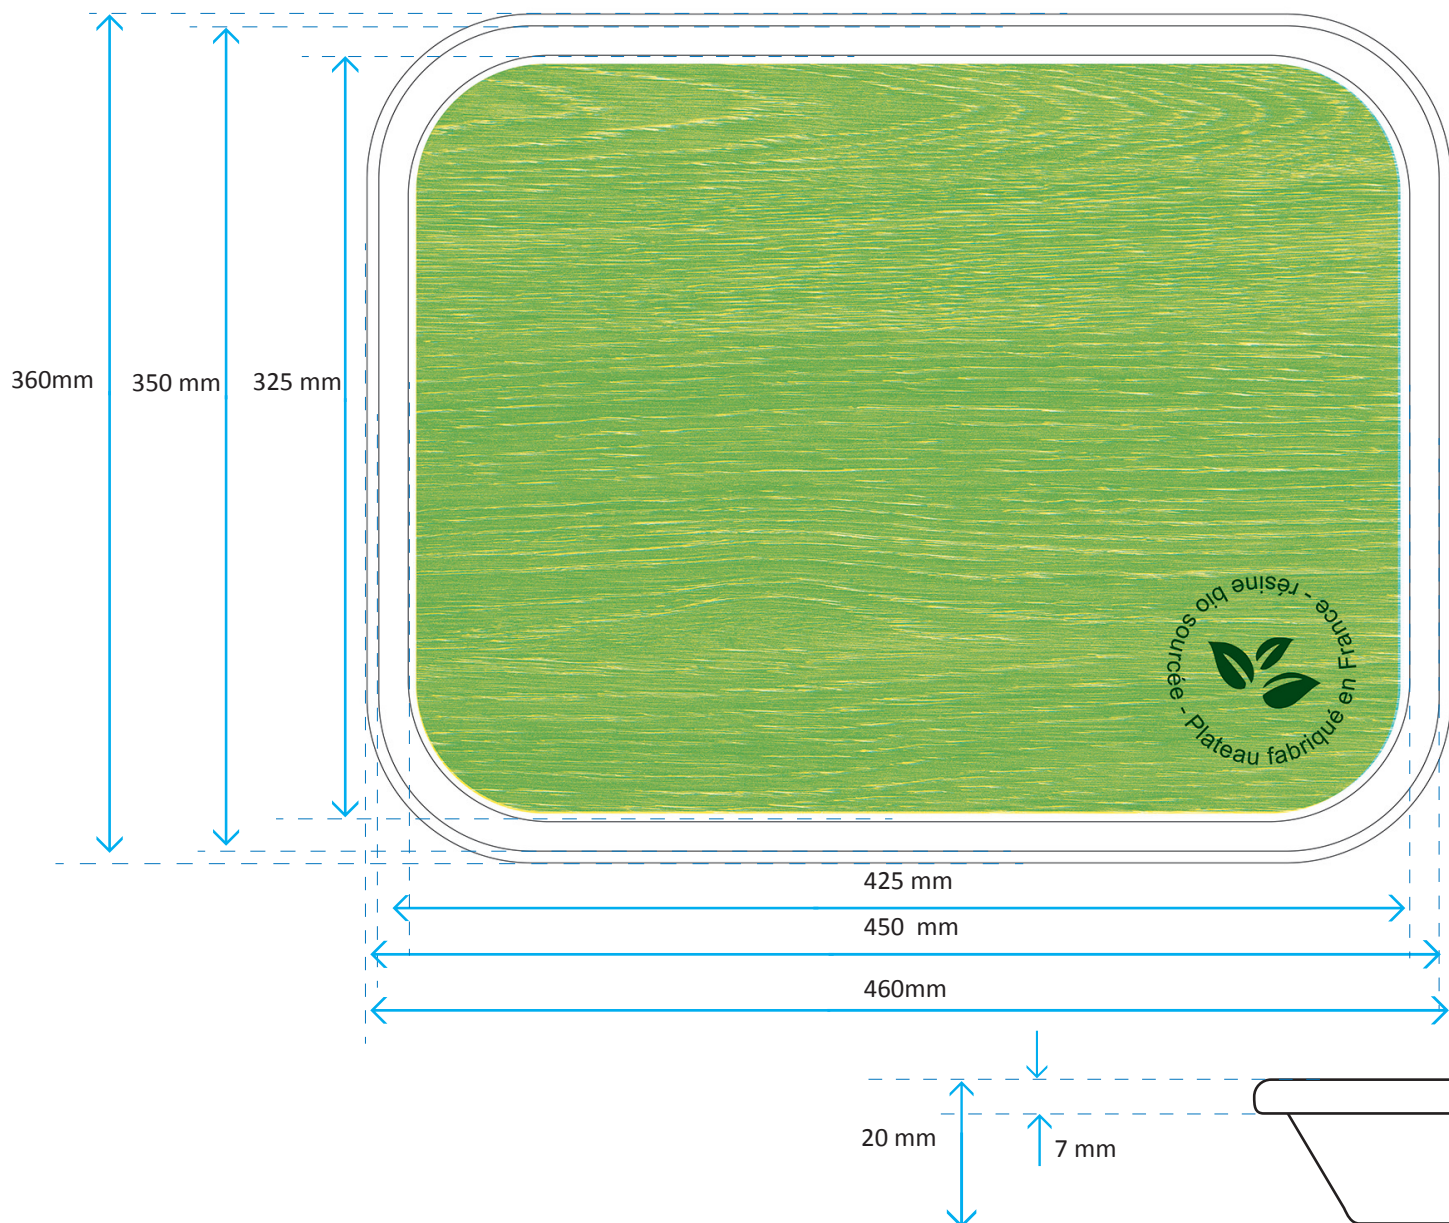

Client : COMPTOIR DE BRETAGNE

Ref Plateau : 746360BAFVR - PLATEAU POLYSTYL **BIOSOURCE** 46*36 BLANC FRENE VERT

Date : 08-06-2020

- **Plateau en polyester et fibre de verre haute densité à nattage continu.**
- Résine Polyester **Biosourcée** à 50% (origine végétale - maïs et betterave - pomme de terre)
- Plateau renforcé et teinté dans la masse.
- Garantie lave-vaisselle.
- Bordure renforcée incassable, bossages de séchage, grande résistance.
- **Label NF (NF T54-801)**
- ISO 178 (résistance à la flexion) ISO 179 (résistance aux chocs).
- Apte au contact alimentaire.
- Décor inaltérable.
- **Poids : 700 / 750 grs**