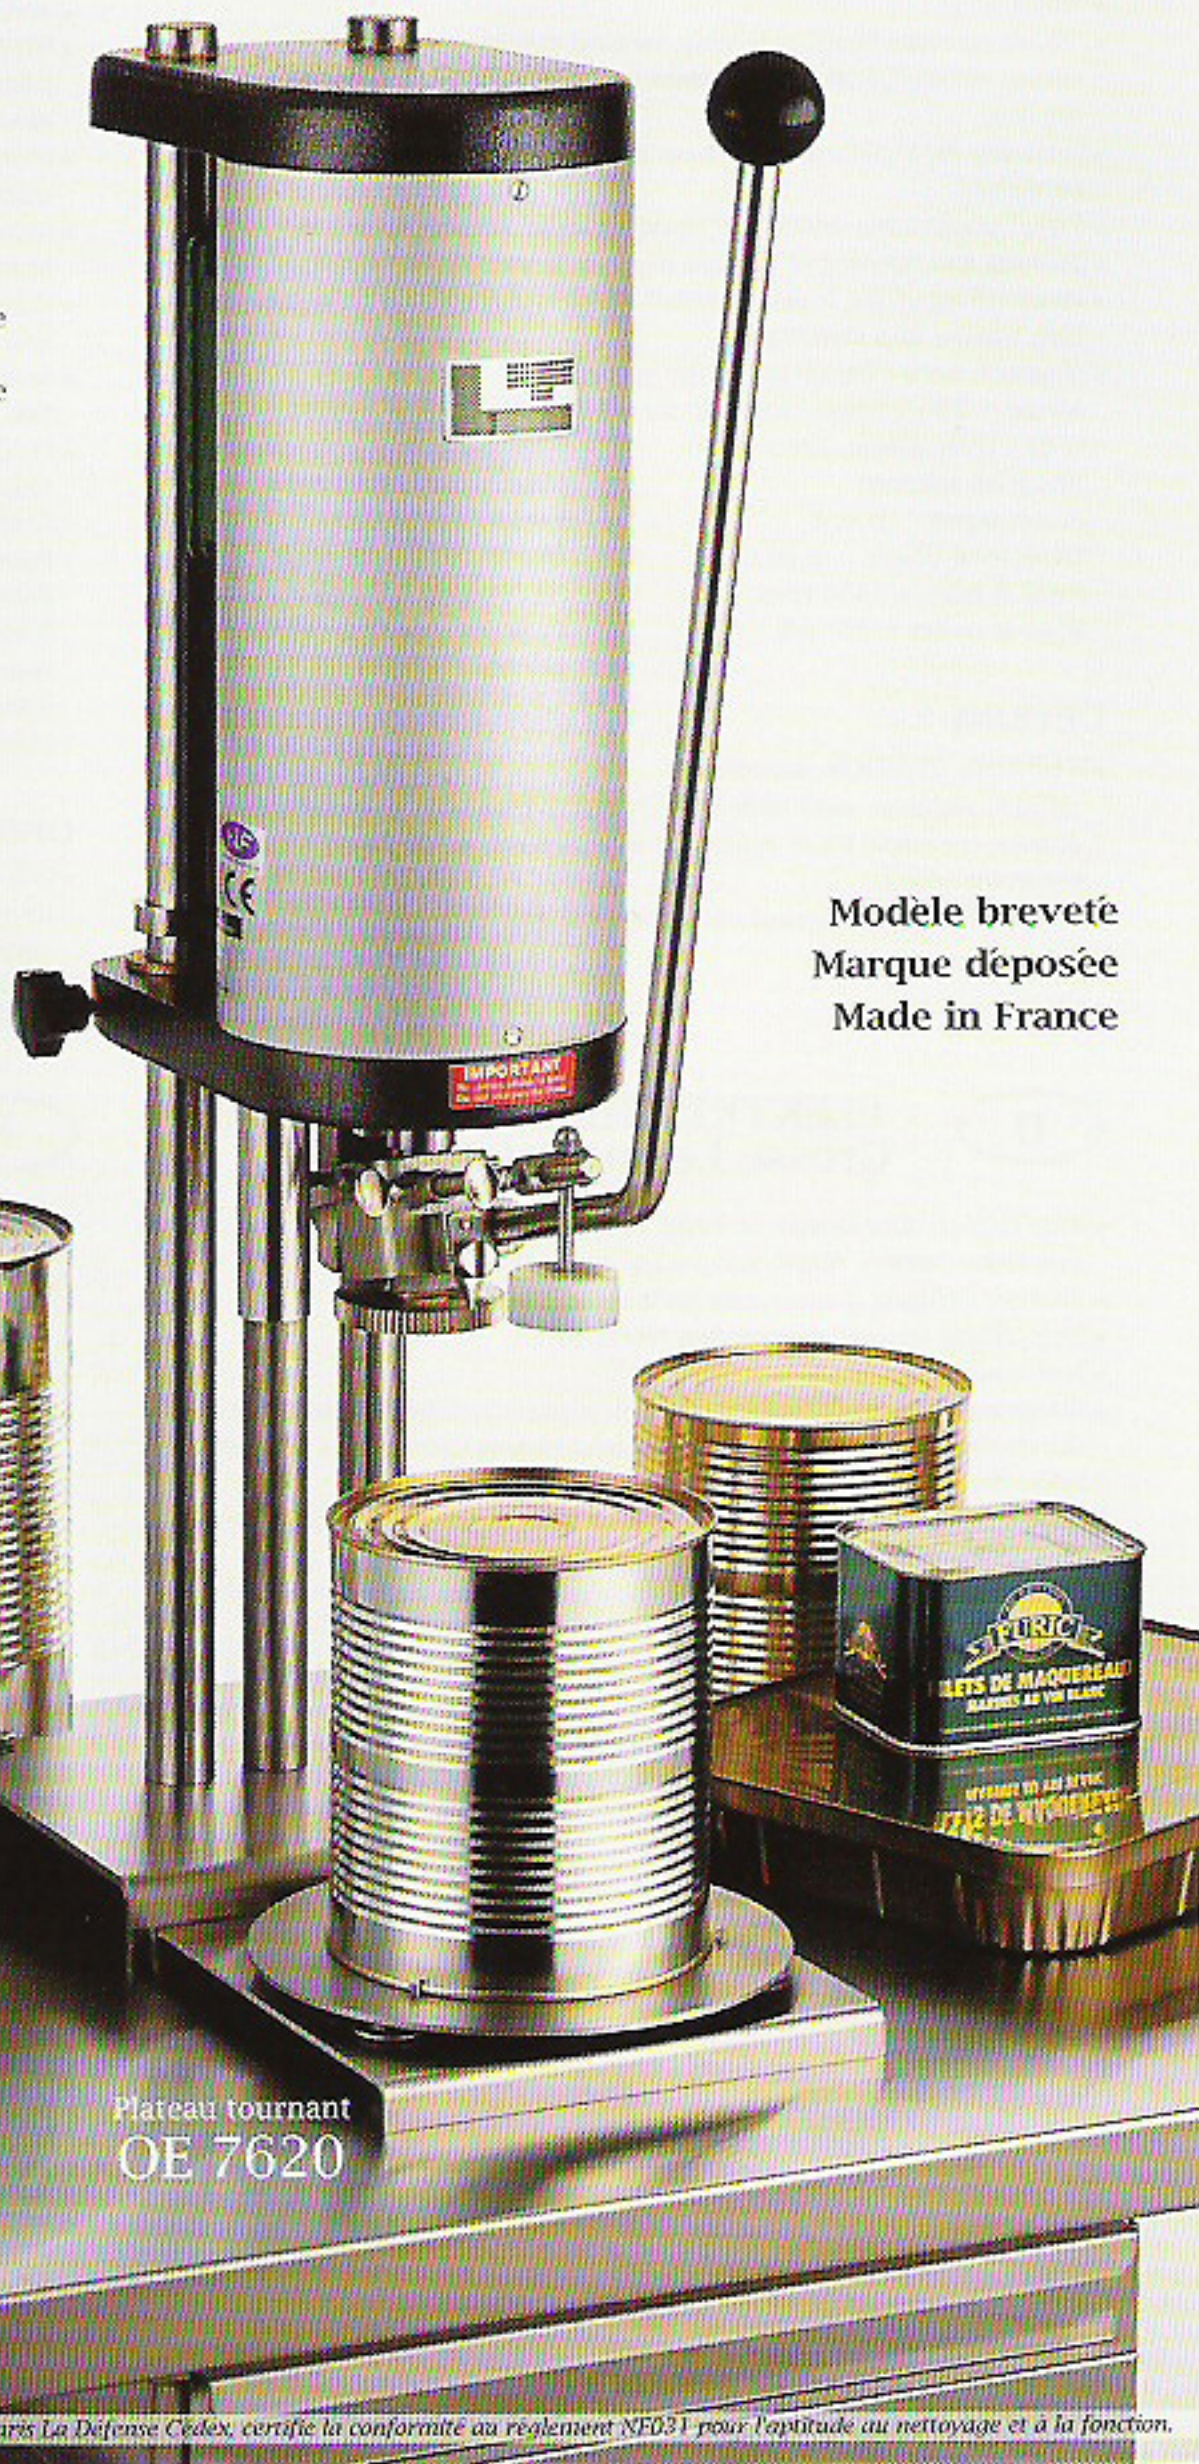

## Electrique grande capacité OE750

*pour professionnels*

Ref 64209

- Ouverture de toutes les boîtes rondes, rectangulaires, cabossées, de 50 à 270 mm de hauteur (autres dimensions sur demande).
  - Ouverture propre (absence de limaille à l'intérieur de la boîte).
  - Fabrication réalisée en matériaux inoxydables.
  - Moteur protection IP 55.
  - Ensemble "moteur-tête d'ouverture" à déplacement vertical assisté par ressort pneumatique, permettant le positionnement sans effort selon la hauteur de la boîte à ouvrir.
  - Intervention pour le remplacement des pièces d'usure (lame et molette) par un personnel non qualifié.
  - Positionnement direct sous la "tête d'ouverture" sans nécessité de soulever la boîte.
  - Percussion et ouverture de la boîte en un seul mouvement, avec le même levier.
  - Démontage de la "tête d'ouverture" sans aucun outil afin de permettre le nettoyage quotidien en lave-vaisselle et la stérilisation.
  - Dispositif magnétique de retenue du couvercle.
- Moteur 230 V mono 50 Hz (230 V tri-400 V tri sur demande).  
Puissance absorbée : 260 W  
Puissance développée : 0,16 CV  
Nb tours entrée : 1.450 t/mn.  
Nb tours sortie : 35 t/mn.  
Réducteur : rapport i=40  
Couple nominal : 31 Newtons/m.

Hauteur : 750 mm environ.  
Largeur : 300 mm environ.  
Profondeur : 300 mm environ.  
Poids net : 32 Kg.  
Débit : 400 à 500 boîtes 5x1 à l'heure.

(Sur demande, modèle plus rapide réservé à l'ouverture des boîtes cylindriques).

### OPTIONS :

- **POSTE DE TRAVAIL** comprenant :  
Une table en acier inoxydable 18/10 (800 x 700 x 850 mm) avec étagère basse, tiroir de rangement. Sans roulette Réf PTX 2, avec roulettes dont deux avec frein Réf PTX 21.  
Un kit complet de pièces de rechange et d'entretien (lame, molette, brosse métallique pour molette).
- **PLATEAU TOURNANT**  
Réf OE 7620.  
Pour l'ouverture exclusive des boîtes 3x1 et 5x1.