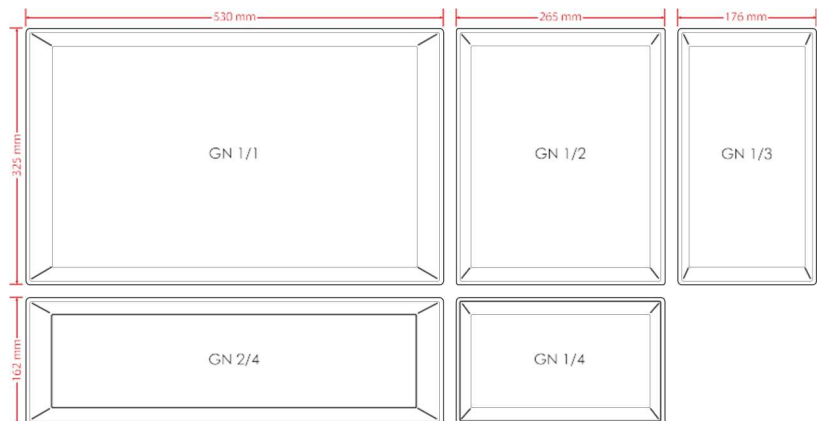

- **Bicolore.**
- Bords renforcés.
- Très résistant.
- **Garanti lave-vaisselle.**
- 5 dimensions normalisées.
- 3 profondeurs indispensables.
- **5 couleurs tendances.**
- Evidemment empilable.

DÉCORS

Brun / Peau (BP)

Gazon / Anis (GA)

Rubis / Cerise (RC)

Beige / Lumière (BL)

Noir / Noir (NN)

DIMENSIONS

	GN 1/1 530 x 325 mm	GN 1/2 265 x 325 mm	GN 1/3 176 x 325 mm	GN 1/4 162,5 x 265 mm	GN 2/4 530 x 162 mm
Hauteur 65 mm	BEIGE 533265 BRUN 533266 ANIS 533267 NOIR 683312 RUBIS 533268	BEIGE 533269 ANIS 533271 NOIR 533273 RUBIS 533272	BEIGE 533279 BRUN 533280 ANIS 533281 NOIR 683849 RUBIS 533282	BEIGE 322665 RUBIS 322671 BRUN 322670 ANIS 53324	
Hauteur 30 mm	BEIGE 767124 BRUN 757176 GRIS 772782 RUBIS 172 ANIS 171 NOIR 684480	BEIGE 758722 BRUN 174 ANIS 175 NOIR 445932 RUBIS 748280	BEIGE 767113 BRUN 758723 ANIS 767114 RUBIS 445395	BRUN 758714 BEIGE 758715	BEIGE 767121 BRUN 753609 ANIS 767122 RUBIS 767123
Plat	BEIGE 767120 BRUN 683313 ANIS 758942 NOIR 756765 RUBIS 756766	BEIGE 767115 ANIS 687906 RUBIS 687905	BEIGE 767115 ANIS 767116 RUBIS 767117		BEIGE 767118 ANIS 681430 RUBIS 767119 NOIR 752476