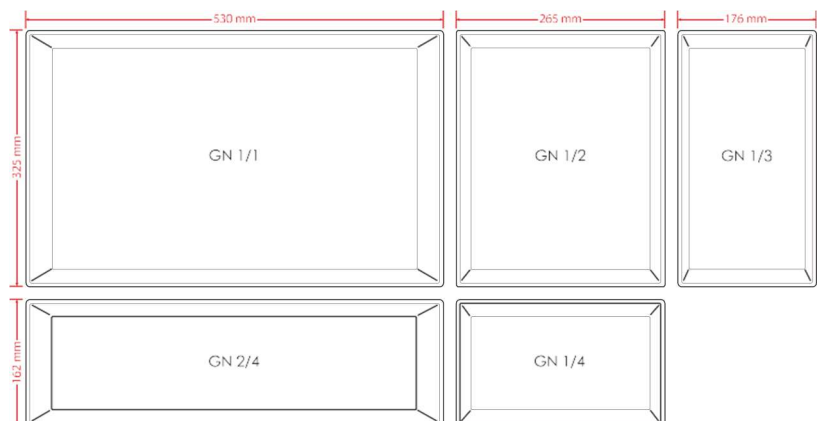

- **Bicolore.**
- Bords renforcés.
- Très résistant.
- **Garanti lave-vaisselle.**
- 5 dimensions normalisées.
- 3 profondeurs indispensables.
- **5 couleurs tendances.**
- Evidemment empilable.

# DIMENSIONS

	GN 1/1 530 x 325 mm	GN 1/2 265 x 325 mm	GN 1/3 176 x 325 mm	GN 1/4 162,5 x 265 mm	GN 2/4 530 x 162 mm
Hauteur 65 mm	BEIGE 533265 BRUN 533266 ANIS 533267 NOIR 683312 RUBIS 533268	BEIGE 533269 ANIS 533271 NOIR 533273 RUBIS 533272	BEIGE 533279 BRUN 533280 ANIS 533281 NOIR 683849 RUBIS 533282	BEIGE 322665 RUBIS 322671 BRUN 322670 ANIS 53324	
Hauteur 30 mm	BEIGE 767124 BRUN 757176 GRIS 772782 RUBIS 172 ANIS 171 NOIR 684480	BEIGE 758722 BRUN 174 ANIS 175 NOIR 445392 RUBIS 748280	BEIGE 767113 BRUN 758723 ANIS 767114 RUBIS 445395	BRUN 758714 BEIGE 758715	BEIGE 767121 BRUN 753609 ANIS 767122 RUBIS 767123
Plat	BEIGE 767120 BRUN 683313 ANIS 758942 NOIR 756765 RUBIS 756766	BEIGE 767115 ANIS 687906 RUBIS 687905	BEIGE 767115 ANIS 767116 RUBIS 767117		BEIGE 767118 ANIS 681430 RUBIQ 767119 NOIR 752476