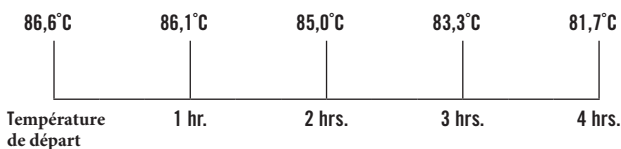

CHAUD

Approuvé

NSF®

CSR3 - 54 tasses de 210 mL
CSR5 - 91 tasses de 210 mL