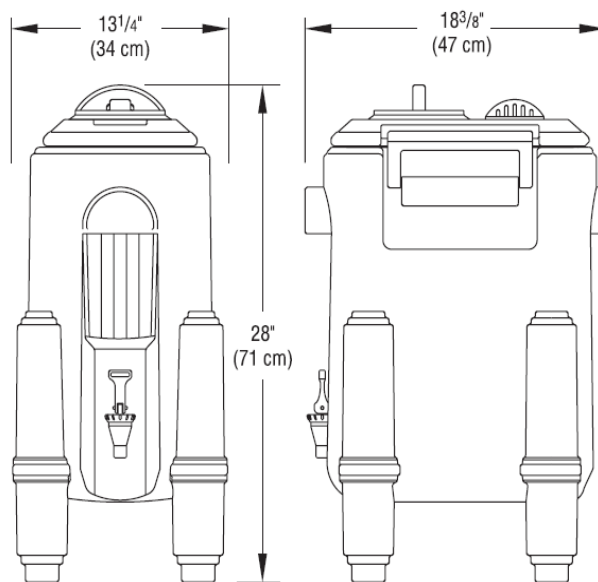

CSR5

CAMBRO-PRESSWERK KÖNGEN GMBH
Kelterstrasse 51
72669 Unterensingen
Allemagne

CAMBRO®
Presswerk Köngen GmbH
A SUBSIDIARY OF CAMBRO MFG. CO.