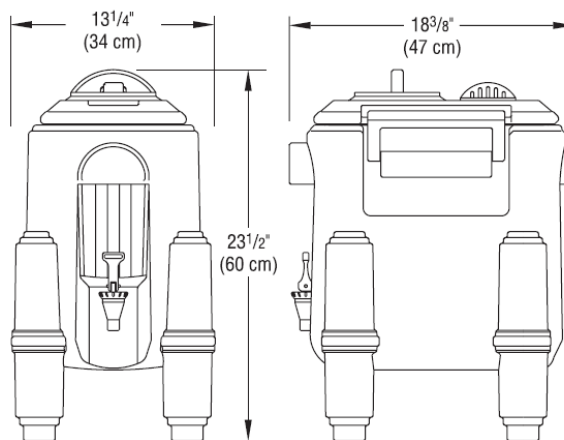

Camserver® – Conserve la chaleur pendant des heures.

- Un distributeur de boissons chaudes ou froides.
- La coque en polyéthylène à double paroi avec épais isolant en mousse conserve la température.
- Pas d'assemblage requis.

Couleurs : Noir (110), Taupe Foncée (417), Granite Gris (191).

CSR3 Présenté en Beige Foncé.
Hauteur du robinet par rapport au comptoir : approximativement 18 cm

CSR5 Présenté en Noir

CODE	DIM. EXTÉRIEURES H x L x P	CAPACITÉ	TASSE DE 210 ML	Kg/m³	PIÈCES/ CARTON
CSR3	60 x 34 x 46,5 cm	11,5 L	54	8,6 (0,092)	1
CSR5	71 x 34 x 46,5	19	91	9,5 (0,108)	1

= Ref 758265

CSR3

CHAUD

Approuvé

NSF®

CSR3 - 54 tasses de 210 mL
CSR5 - 91 tasses de 210 mL

Ouverture par le haut commode car permettant un chargement rapide sans enlever le couvercle.

CAMBRO-PRESSWERK KÖNGEN GMBH
Kelterstrasse 51
72669 Unterensingen
Allemagne

CAMBRO®
Presswerk Köngen GmbH
A SUBSIDIARY OF CAMBRO MFG. CO.