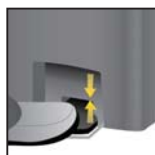

Version large

Version étroite

Caractéristiques particulières

Bandes de retenue
Pour assurer le maintien des sacs Polyliner

Fermeture du couvercle silencieuse et contrôlée
Pour réduire le bruit

Dégagement de la pédale accru
Pour faciliter l'accès du pied

Surfaces lisses et bords profilés
Pour faciliter l'entretien

Charnière intérieure
Pour éviter d'endommager les murs

Roues intégrées pour la version large de 90 litres

	Capacité	Matériau	Dimensions L x l x h (cm)	Description	Collecteur à pédale Slim Jim® (par couleur)								Bac rigide		
					BEIGE	BLANC	ROUGE	JAUNE	GRIS	NOIR	BLEU	VERT	Simple	Double	Pièces
COLLECTEUR VERSION LARGE	15 l	Polyéthylène	37,67 x 23,04 x 39,88	Résine large 15 l	1883455	1883554	1883563	1883572	1883599	1883608	1883590	1883581	1883617	-	1
	30 l	Polyéthylène	42,49 x 27,05 x 53,59	Résine large 30 l	1883456	1883555	1883564	1883573	1883600	1883609	1883591	1883582	1883618	1883627	1
	50 l	Polyéthylène	45,64 x 29,16 x 71,88	Résine large 50 l	1883458	1883557	1883566	1883575	1883602	1883611	1883593	1883584	1883619	1883628	1
	68 l	Polyéthylène	49,96 x 31,06 x 80,26	Résine large 68 l	1883460	1883559	1883568	1883577	1883604	1883613	1883595	1883586	1883620	-	1
	90 l	Polyéthylène	57 x 35,28 x 82,55	Résine large 90 l	1883552	1883561	1883570	1883579	1883606	1883615	1883597	1883588	1883621	1883629	1
COLLECTEUR VERSION ÉTROITE	30 l	Polyéthylène	49,66 x 31,14 x 56,57	Résine étroite 30 l	1883457	1883556	1883565	1883574	1883601	1883610	1883592	1883583	inclus	-	1
	50 l	Polyéthylène	52,71 x 34,34 x 72,09	Résine étroite 50 l	1883459	1883558	1883567	1883576	1883603	1883612	1883594	1883585	inclus	-	1
	68 l	Polyéthylène	56,16 x 37,34 x 78,13	Résine étroite 68 l	1883551	1883560	1883569	1883578	1883605	1883614	1883596	1883587	inclus	-	1
	90 l	Polyéthylène	63,73 x 40,31 x 81,33	Résine étroite 90 l	1883553	1883562	1883571	1883580	1883607	1883616	1883598	1883589	inclus	-	1