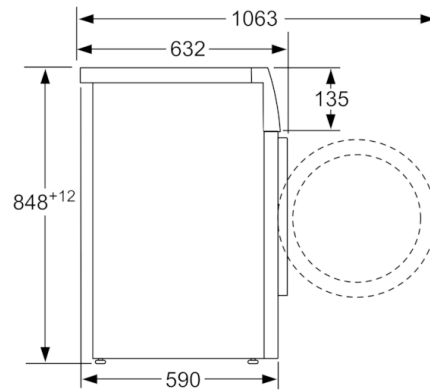

Données techniques

Type de construction :	Pose-libre
Charnière de la porte :	À gauche
Couleur / matériau du corps :	Blanc
Longueur du cordon électrique (cm) :	160
Hauteur sans top :	848,00
Hauteur appareil (mm) :	848
Dimensions du produit :	848 x 598 x 590
Roulettes :	non
Poids net (kg) :	70,158
Volume du tambour :	63
Couleur de l'appareil :	Blanc
Cadre de porte :	blanc- gris foncé
Niveau sonore au lavage dB(A) re 1 pW :	50
Puissance de raccordement (W) :	2300
Intensité (A) :	10
Tension (V) :	220-240
Fréquence (Hz) :	50
Certifié Energy Star :	non
Cable inclus :	non
Type de prise :	Fiche cont.terre/Gard.fil ter.
Long. du flexible d'écoulement (in) :	59,05
Long. du flex. d'arrivée d'eau (in) :	59,05
Dimensions de l'appareil (h x l x p) (inches) :	x x
Dimension du produit emballé :	34.25 x 25.59 x 26.77
Poids net (lbs) :	155
Poids brut (lbs) :	156
Longueur du flexible d'écoulement :	150,00
Longueur du flexible d'arrivée d'eau :	150,00
Dimensions du produit emballé (mm) :	870 x 680 x 650
Poids brut (kg) :	70,7
Puissance de raccordement (W) :	2300
Intensité (A) :	10
Tension (V) :	220-240
Fréquence (Hz) :	50
Certificats de conformité :	CE, VDE
Sécurité hydraulique :	Anti-débordement
Nombre d'options :	7
Variateur de vitesse d'essorage :	Réglable
Afficheur digital de temps restant :	Oui
Indicateur de déroulement :	Display LED

Caractéristiques techniques

- Hauteur x Largeur appareil: 84.8 cm x 59.8 cm
- Profondeur appareil hors porte: 59.0 cm
- Profondeur appareil porte incluse: 63.2 cm
- Profondeur appareil porte ouverte: 106.3 cm

**Serie | 4, Lave-linge front, 8 kg, 1400 trs/min
WAN28228FF**

Mesures en mm

Mesures en mm