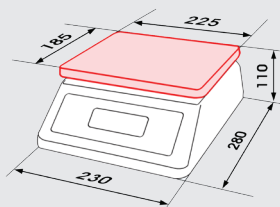

compacte inox

GX - de 3kg à 30kg

b3c
pesage

STRUCTURE

- Inox AISI 304

PROTECTION

- IP65
- Butées de surcharge

UTILISATION

- 3.6kg

AFFICHAGE

- Hauteur : 18 mm
- Diodes rouges

FONCTIONS

- Pesage
- Tarage
- Totalisation
- g/kg

OPTION

- Certification Cofrac réf. 670-1

YouTube

b3c
pesage

Depuis 3 Génération

Références	Portée	Précision	Plateau (mm)
GX3000	3 kg	0,2 g	225 x 185
GX6000	6 kg	0,5 g	
GX15000	15 kg	1 g	
GX30000	30 kg	2 g	