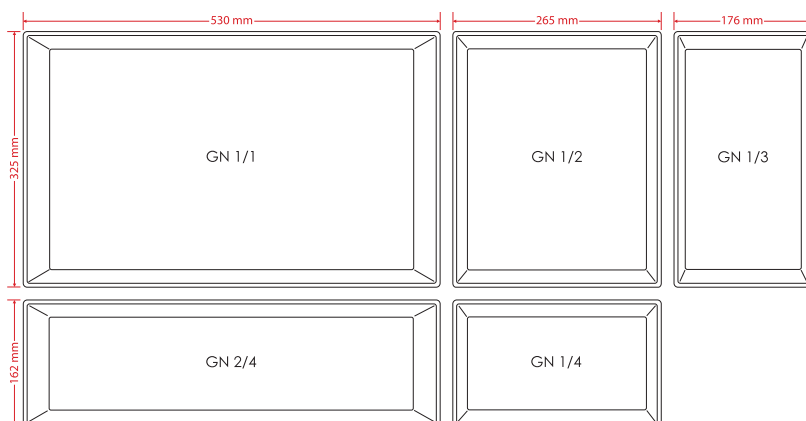

- **Bicolore.**
- Bords renforcés.
- Très résistant.
- **Garanti lave-vaisselle.**
- 5 dimensions normalisées.
- 3 profondeurs indispensables.
- **5 couleurs tendances.**
- Evidemment empilable.

DÉCORS

Brun / Peau (BP)

Gazon / Anis (GA)

Rubis / Cerise (RC)

Beige / Lumière (BL)

Noir / Noir (NN)

DIMENSIONS

	GN 1/1 530x325mm	GN 1/2 265x325mm	GN 1/3 176x325mm	GN 1/4 162,5x265mm	GN 2/4 530x162mm
Hauteur 65 mm	90GN 53 32 65	90GN 26 32 65	90GN 17 32 65	90GN 16 26 65	
Hauteur 30 mm	90GN 53 32 30	90GN 26 32 30	90GN 17 32 30	90GN 16 26 30	90GN 53 16 30
Plat	90GN 53 32 00	90GN 26 32 00	90GN 17 32 00		90GN 53 16 00