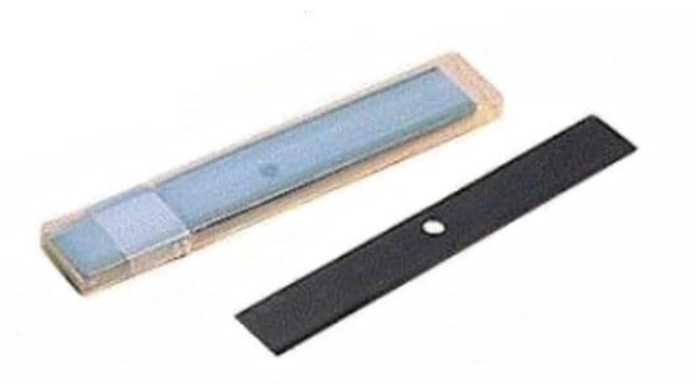

## FICHE TECHNIQUE

**LAME DE RECHANGE 100 MM POUR GRATTOIR REF.28890**

**Référence : 9094**

### **CARACTERISTIQUES :**

Longueur : 100 mm

Poids: 0,47 kg

Matériau : **ACIER TREMPE**

Boite de 10 lames

Conditionnement : 1 boite