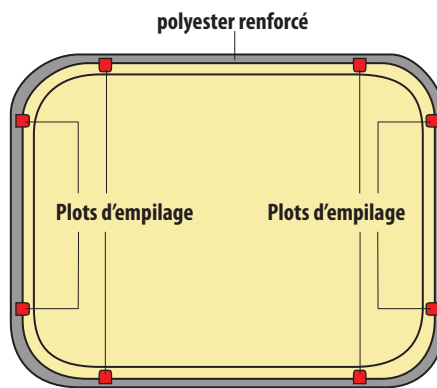

‡ Idéal pour les chariots de distribution de repas.

CODE	DIAM./ FORMAT (CM)
<b>Plateaux Versa Tray – À rebord plat</b>	
GP0540	46,0 x 34,4
GP1070	32,5 x 26,5
GP1080	37,0 x 26,5
GP3074	45,0 x 32,0
GP3980	53,0 x 37,0
GP4002	53,0 x 32,5
GP4004	53,0 x 32,5
GP4701	42,5 x 32,5
GP4709	34,5 x 32,5
GP4856	34,5 x 23,0

Plateau à rebord plat

Les coins en polyester renforcés offrent une meilleure protection des angles et des bords contre les impacts.

CODE	DIAM./ FORMAT (CM)
<b>Plateaux Versa Tray – À rebord élevé</b>	
VT1216	30,5 x 41,5
VT1418	35,5 x 45,7
VT3343	33,0 x 43,0

Plateau à rebord élevé

Les Plots d'empilage permettent un séchage rapide, une libre circulation d'air et un parfait empilage.

CODE	DIAM./ FORMAT (CM)
<b>Plateaux Versa Tray – À rebord bas</b>	
VT2632	32,5 x 26,5
VT3253	32,5 x 53,0
VT3753	37,0 x 53,0
VT3853	37,5 x 53,0

Plateau à rebord bas

CODE	DIAM./ FORMAT (CM)
<b>Plateaux Century Versa Tray – À forme profilée</b>	
VL3646C	35,5 x 45,7
VL3343C	32,9 x 42,9

Plateau à forme profilée

Bosse de Séchage