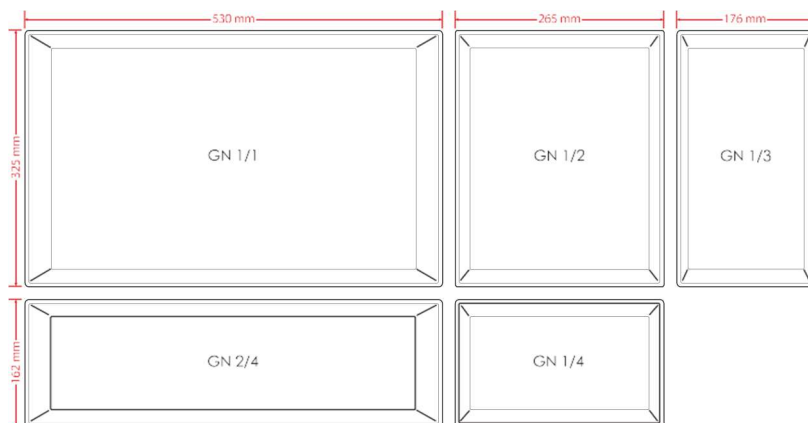

- **Bicolore.**
- Bords renforcés.
- Très résistant.
- **Garanti lave-vaisselle.**
- 5 dimensions normalisées.
- 3 profondeurs indispensables.
- **5 couleurs tendances.**
- Evidemment empilable.

DÉCORS

Brun / Peau (BP)

Gazon / Anis (GA)

Rubis / Cerise (RC)

Beige / Lumière (BL)

Noir / Noir (NN)

DIMENSIONS

| | GN 1/1 530 x 325 mm | GN 1/2 265 x 325 mm | GN 1/3 176 x 325 mm | GN 1/4 162,5 x 265 mm | GN 2/4 530 x 162 mm |
|---------------|--|---|---|---|--|
| Hauteur 65 mm | BEIGE 533265 BRUN 533266 ANIS 533267 NOIR 683312 RUBIS 533268 | BEIGE 533269 ANIS 533271 NOIR 533273 RUBIS 533272 | BEIGE 533279 BRUN 533280 ANIS 533281 NOIR 683849 RUBIS 533282 | BEIGE 322665 RUBIS 322671 BRUN 322670 ANIS 53324 | |
| Hauteur 30 mm | BEIGE 767124 BRUN 757176 GRIS 772782 RUBIS 172 ANIS 171 NOIR 684480 | BEIGE 758722 BRUN 174 ANIS 175 NOIR 445932 RUBIS 748280 | BEIGE 767113 BRUN 758723 ANIS 767114 RUBIS 445395 | BRUN 758714 BEIGE 758715 | BEIGE 767121 BRUN 753609 ANIS 767122 RUBIS 767123 |
| Plat | BEIGE 767120 BRUN 683313 ANIS 758942 NOIR 756765 RUBIS 756766 | BEIGE 767115 ANIS 687906 RUBIS 687905 | BEIGE 767115 ANIS 767116 RUBIS 767117 | | BEIGE 767118 ANIS 681430 RUBIQ 767119 NOIR 752476 |