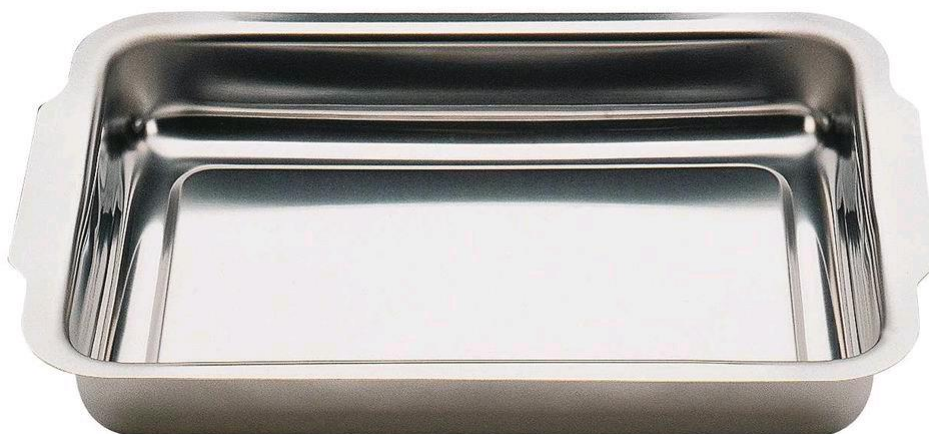

FICHE TECHNIQUE

PLAT A GRATIN INOX RECTANGULAIRE

30 X 21 X 6 CM

Référence : 002368

CARACTERISTIQUES :

Poids : 0,580 kg

Conditionnement : à l'unité