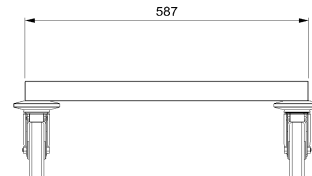

Sans poignée

Avec poignée

CODE

CPC

CPCPOIG