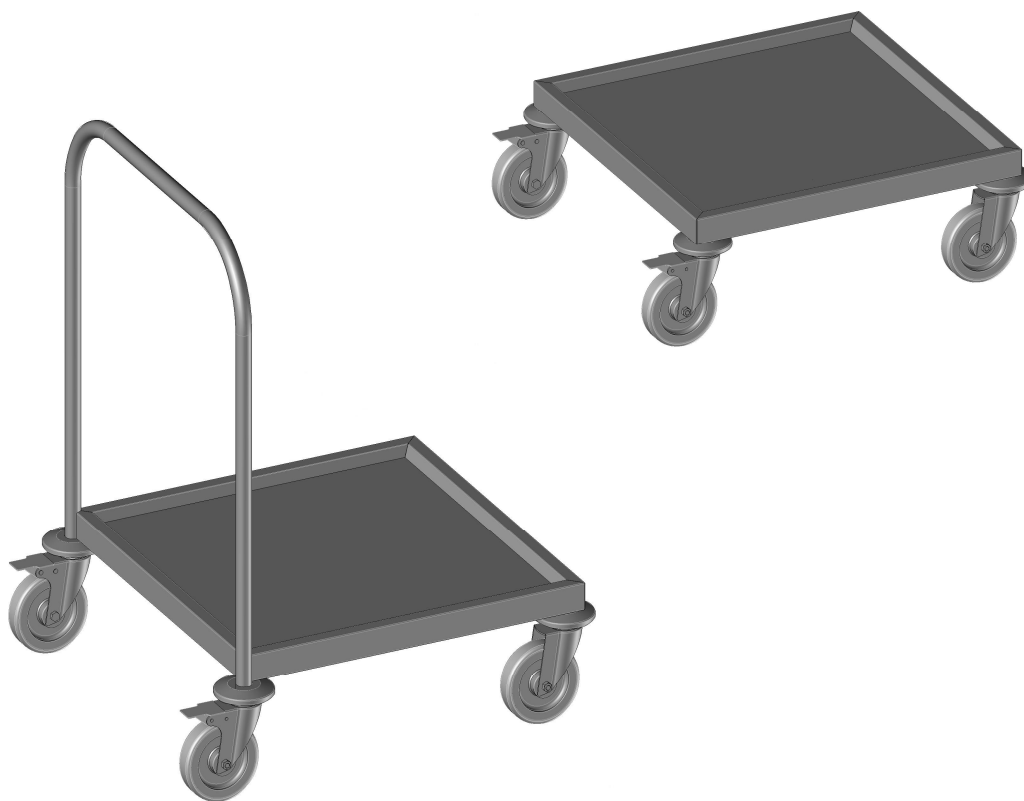

### Chariot porte casiers

### DESCRIPTIF:

- Réalisation en inox 18/10 (304L)
- Plateau en inox poli grain 220 ép 10/10
- 4 butoirs d'angle
- 4 roues pivotantes diam. 125mm en composite dont 2 à freins
- Poignée en tube inox diam. 25