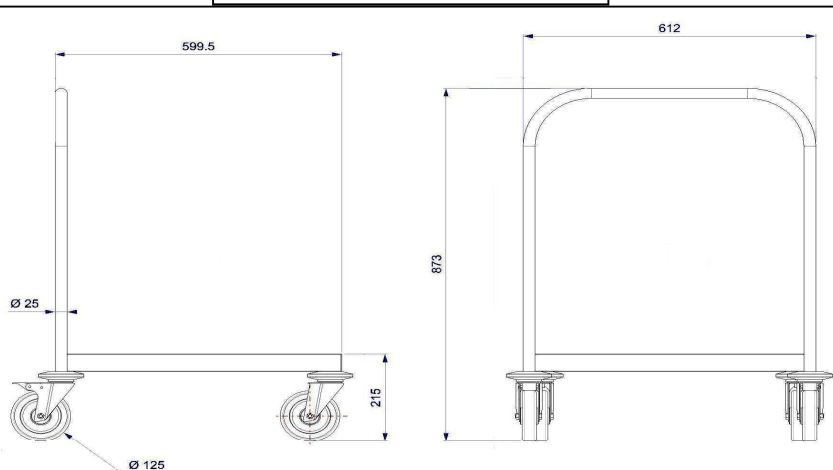

AVEC POIGNEE

SANS POIGNEE