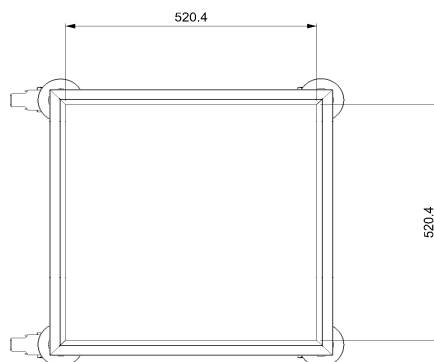

Sans poignée

Avec poignée

CODE

CPC

CPCPOIG