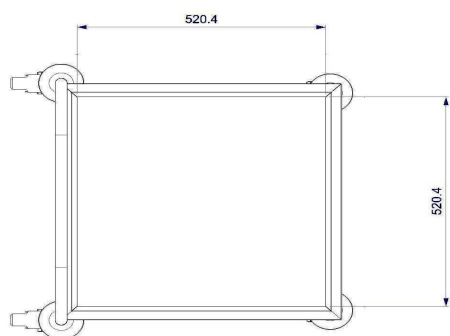

Sans poignée

Avec poignée

CODE

CPC

CPCPOIG