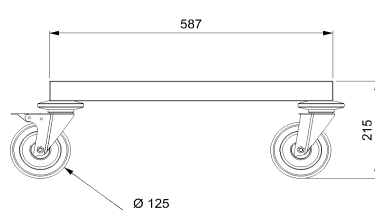

Sans poignée

Avec poignée

CODE

CPC

CPCPOIG