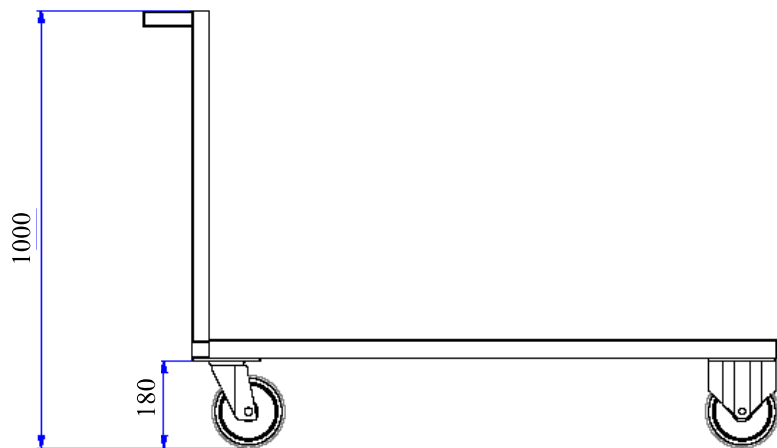

### CHARIOT A PLATEFORME

### DESCRIPTIF:

- Fabrication en inox 18/10 (304L)
- Structure en tube inox de 35 x 35mm
- Plateau tôle pleine inox 18/10
- Butoirs de protection aux 4 angles
- 2 roues pivotantes diam 150mm chape inox à freins, galet caoutchouc non tachant
- 2 roues fixes diam 150mm chape inox

Z.I. de Troyalac'h 29170 SAINT EVARZEC

☎: 02 98 94 61 43 📠: 02 98 94 67 25 📧 siminox@wanadoo.fr

**DIMENSIONS**

**CODE**

800 x 600 x 1000 mm

CP080

1000 x 600 x 1000 mm

CP100

1250 x 600 x 1000 mm = Référence 55665

CP125