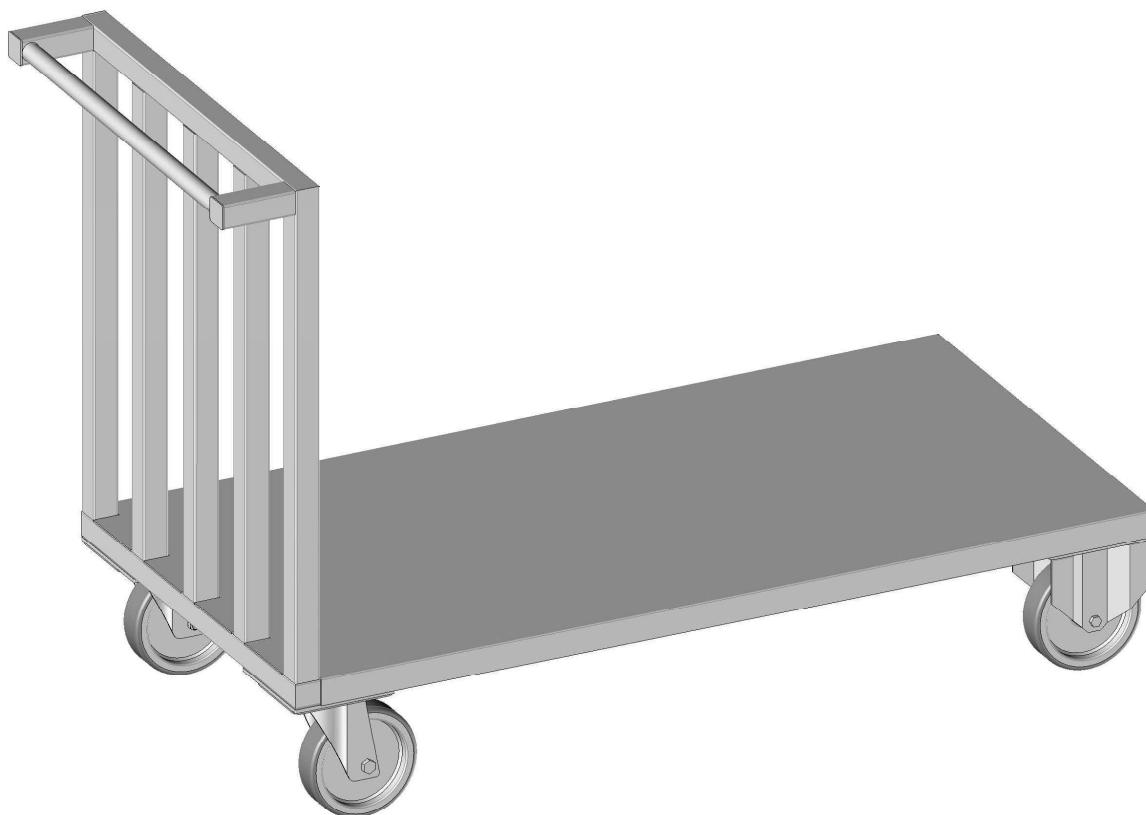

### CHARIOT A PLATEFORME

### DESCRIPTIF:

- Fabrication en inox 18/10 (304L)
- Structure en tube inox de 35 x 35mm
- Plateau tôle pleine inox 18/10
- Butoirs de protection aux 4 angles
- 2 roues pivotantes diam 150mm chape inox à freins, galet caoutchouc non tachant
- 2 roues fixes diam 150mm chape inox

1250 x 600 x 1000 mm = Référence 55665

CP125