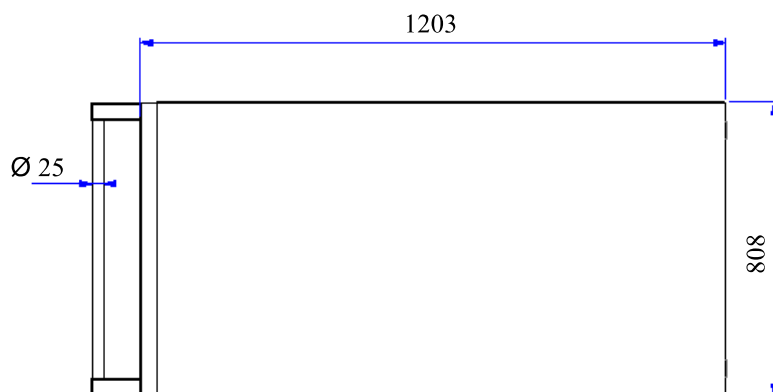

### DESCRIPTIF:

- Fabrication en inox 18/10 (304L)
- Structure en tube inox de 35 x 35mm
- Plateau tôle pleine inox 18/10
- Butoirs de protection aux 4 angles
- 2 roues pivotantes diam 150mm chape inox à freins, galet caoutchouc non tachant
- 2 roues fixes diam 150mm chape inox

Z.I. de Troyalac'h 29170 SAINT EVARZEC

☎: 02 98 94 61 43 📠: 02 98 94 67 25 📧 siminox@wanadoo.fr

**DIMENSIONS**

**CODE**

800 x 600 x 1000 mm

CP080

1000 x 600 x 1000 mm

CP100

1250 x 600 x 1000 mm = Référence 55665

CP125