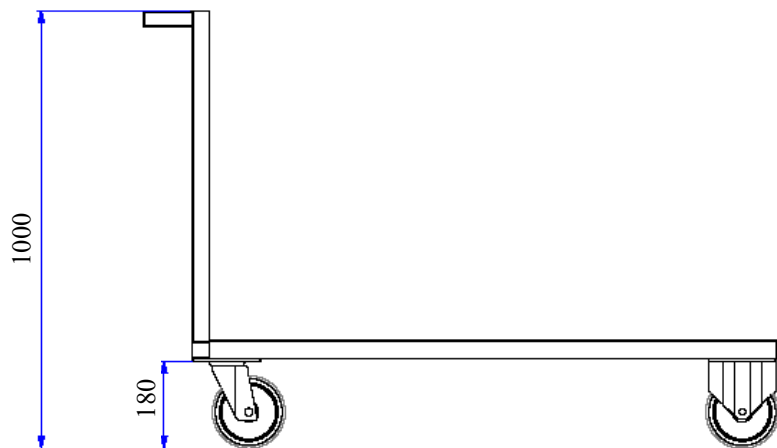

### CHARIOT A PLATEFORME

### DESCRIPTIF:

- Fabrication en inox 18/10 (304L)
- Structure en tube inox de 35 x 35mm
- Plateau tôle pleine inox 18/10
- Butoirs de protection aux 4 angles
- 2 roues pivotantes diam 150mm chape inox à freins, galet caoutchouc non tachant
- 2 roues fixes diam 150mm chape inox

Z.I. de Troyalac'h 29170 SAINT EVARZEC

☎: 02 98 94 61 43 📠: 02 98 94 67 25 ✉ siminox@wanadoo.fr

**DIMENSIONS**

**CODE**

800 x 600 x 1000 mm

CP080

1000 x 600 x 1000 mm

CP100

1250 x 600 x 1000 mm

CP125