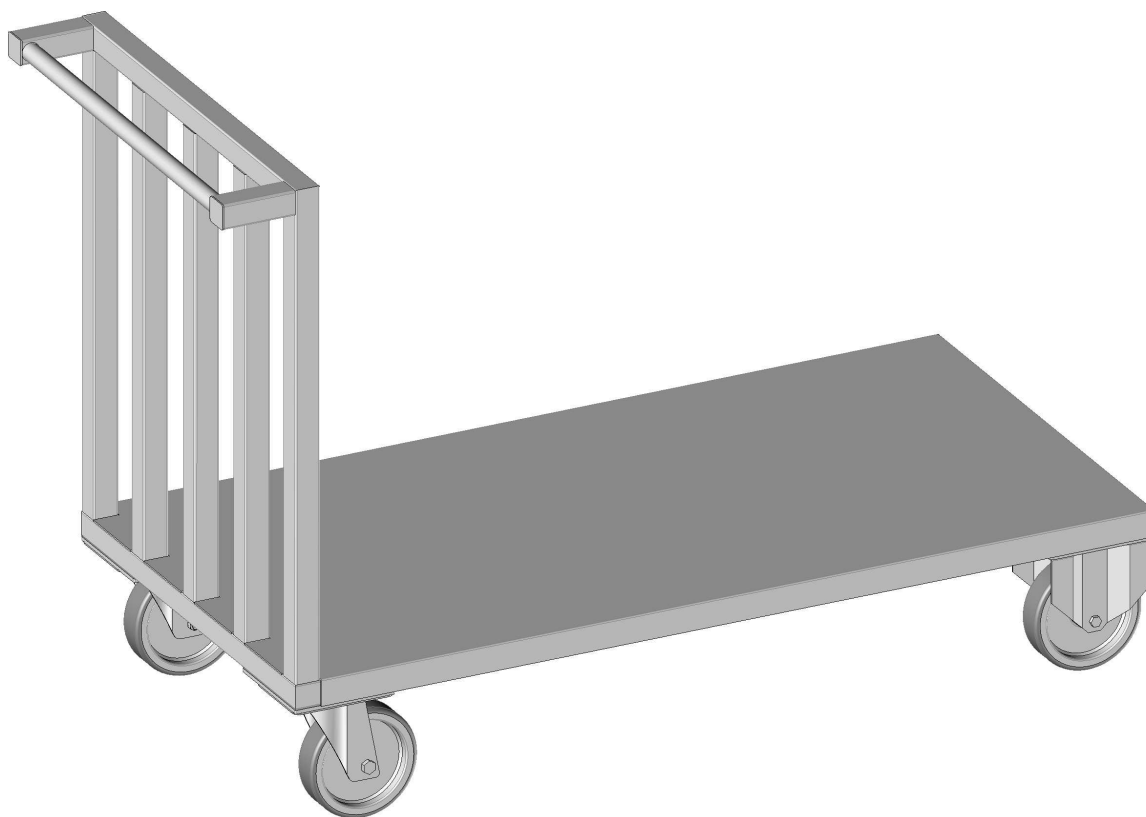

### CHARIOT A PLATEFORME

### DESCRIPTIF:

- Fabrication en inox 18/10 (304L)
- Structure en tube inox de 35 x 35mm
- Plateau tôle pleine inox 18/10
- Butoirs de protection aux 4 angles
- 2 roues pivotantes diam 150mm chape inox à freins, galet caoutchouc non tachant
- 2 roues fixes diam 150mm chape inox

1250 x 600 x 1000 mm

CP125