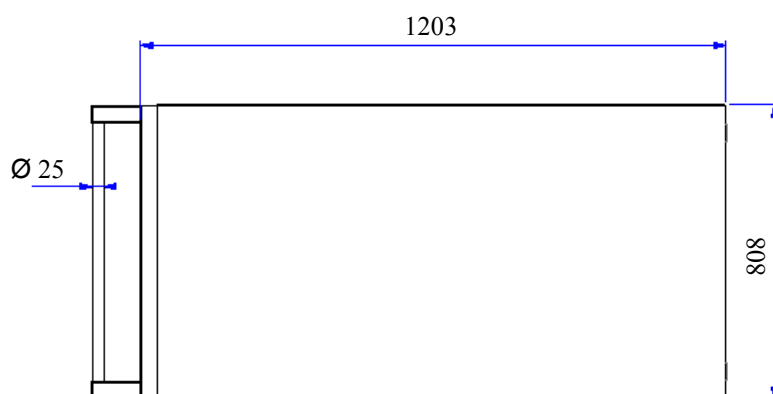

### DESCRIPTIF:

- Fabrication en inox 18/10 (304L)
- Structure en tube inox de 35 x 35mm
- Plateau tôle pleine inox 18/10
- Butoirs de protection aux 4 angles
- 2 roues pivotantes diam 150mm chape inox à freins, galet caoutchouc non tachant
- 2 roues fixes diam 150mm chape inox

Z.I. de Troyalac'h 29170 SAINT EVARZEC

☎: 02 98 94 61 43 📠: 02 98 94 67 25 ✉ siminox@wanadoo.fr

**DIMENSIONS**

**CODE**

800 x 600 x 1000 mm

CP080

1000 x 600 x 1000 mm

CP100

1250 x 600 x 1000 mm

CP125