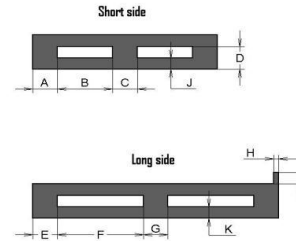

Fiche produit

9380V01801

R3E003 B.Roug AJ 9Pied
PE7100%-102-1200x800x147

Schoeller Allibert

Classification

Groupe Produit Principal	1200X800 Pallets
Groupe Produit	BiPP Medium (Incl Packpal)

Mesures (mm)

Longueur externe	1200
Largeur externe	800
Hauteur externe	147
Pas d'empilage	
Emboitable	Yes
Pas d'emboitage	62
Ration d'emboitage %	63

Poids & Volume

Poids net (kg)	6.1
----------------	-----

Performances (Kg)

Charge unitaire	0
Charge Maxi gerbable statique	1500
Charge Maxi gerbable dynamique	650
Charge maxi rack	0

Divers

Exclusivité Client	
Plan No	
Matière	
Température d'utilisation	-20 ° C to +30 ° C
Type plateau	
Patins/Pieds/Roues	9 Feet
Food Approved?	Y
UV Included?	
UV level	

Palette/Chariot Dimensions (mm)

A	
B	220
C	150
D	92
E	
F	326
G	150
H	0
I	7
J	
K	0

Conditionnement

Quantité/cond.	20
Quantité/palette	20
Volume palette (m3)	1.147
Long. palette (mm)	800
Larg. palette (mm)	1200
Haut. palette (mm)	1195